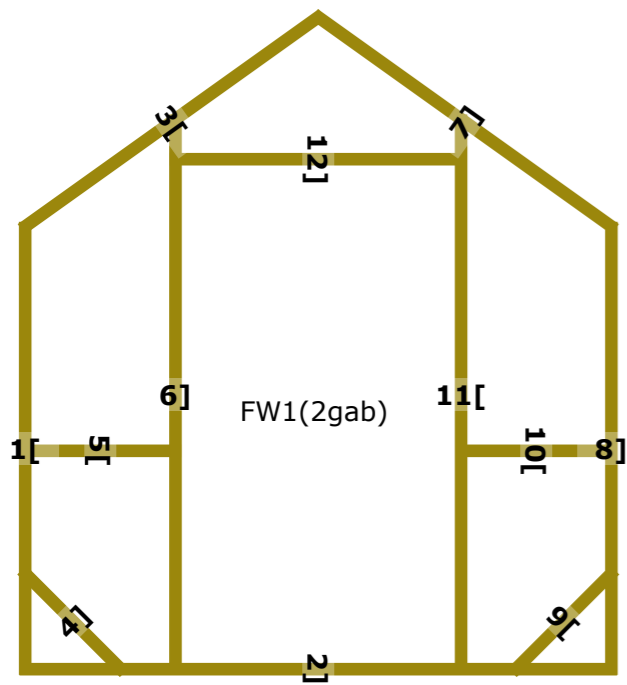

Siltumnīca 2x4 metri

Door (2gab)

S1 (20 gab)

D (4 gab)

Komplektācija

Polikarbonāts :	3 loksnes
Karkasa skrūves:	370 gab
Skrūves ar urbi:	90 gab
Enģes:	8 gab
Kore (L=2060mm):	8 gab
Skrūves polikarbonātam:	270 gab
Paplāksnes polikarbonātam:	270 gab