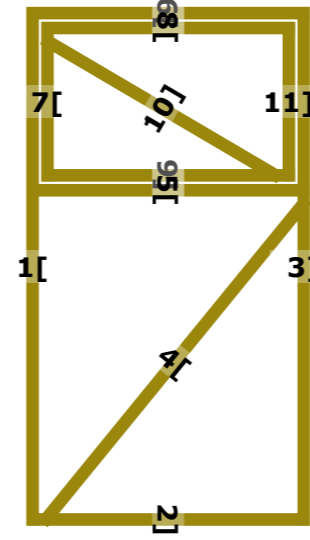

Siltumnīca 2x4 metri

Door (2gab)

S1 (20 gab)

D (4 gab)

Komplektācija

Polikarbonāts :	3 loksnes
Karkasa skrūves:	370 gab
Skrūves ar urbi:	90 gab
Enģes:	8 gab
Kore (L=2060mm):	8 gab
Skrūves polikarbonātam:	270 gab
Paplāksnes polikarbonātam:	270 gab