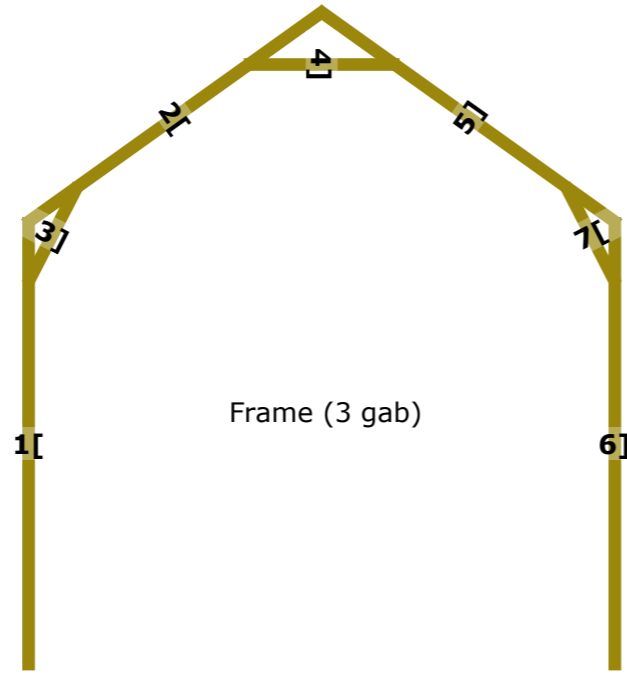

Siltumnīca 2x4 metri

Door (2gab)

S1 (20 gab)

D (4 gab)

Komplektācija

Polikarbonāts :	3 loksnes
Karkasa skrūves:	370 gab
Skrūves ar urbi:	90 gab
Enģes:	8 gab
Kore (L=2060mm):	8 gab
Skrūves polikarbonātam:	270 gab
Paplāksnes polikarbonātam:	270 gab