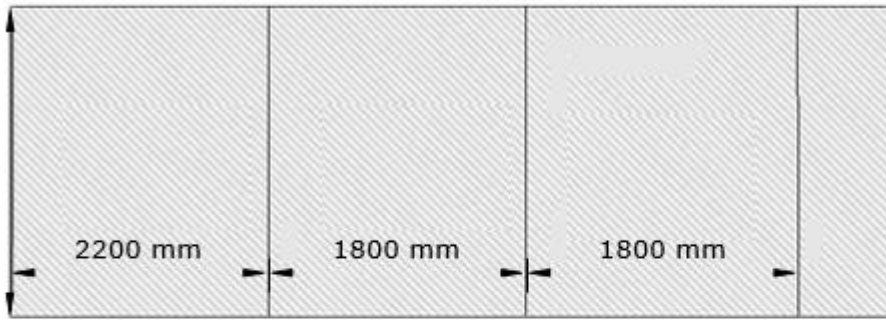

SILTUMNĪCA VIKTORIJA

4x4 metri - 4 loksnes +4,4 metri
Pagarinājums +2m - 1 loksne +2,2m

Sāni un gala siena

Sāni un gala siena

Gala siena un durvis

Jumts un vēdlogs

Jumts

Siltumnīcas VICTORIA DELUXE pagarinājums 2m

Sāni un Jumts

Pagarinājums +2 m

1 loksne + 2.2 m

Jumts