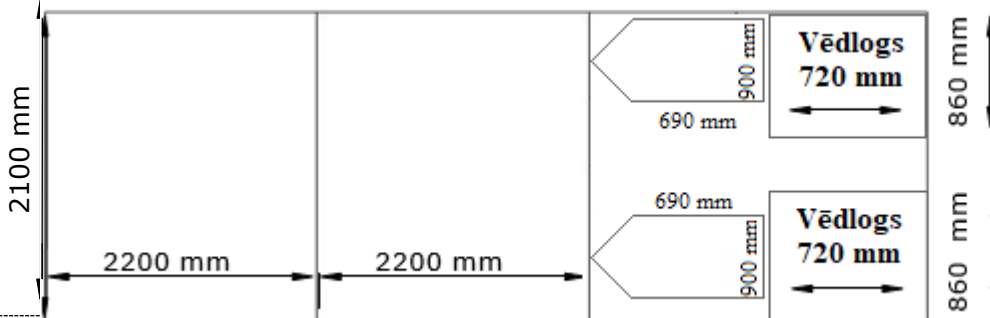

SILTUMNĪCA VIKTORIJA

4x4 metri - 4 loksnes +4,4 metri
Pagarinājums +2m - 1 loksne +2,2m

Sāni un gala siena

Sāni un gala siena

Gala siena un durvis

Jumts un vēdlogs

Jumts

Siltumnīcas VICTORIA DELUXE pagarinājums 2m

Sāni un Jumts

Pagarinājums +2 m

1 loksne + 2.2 m

Jumts