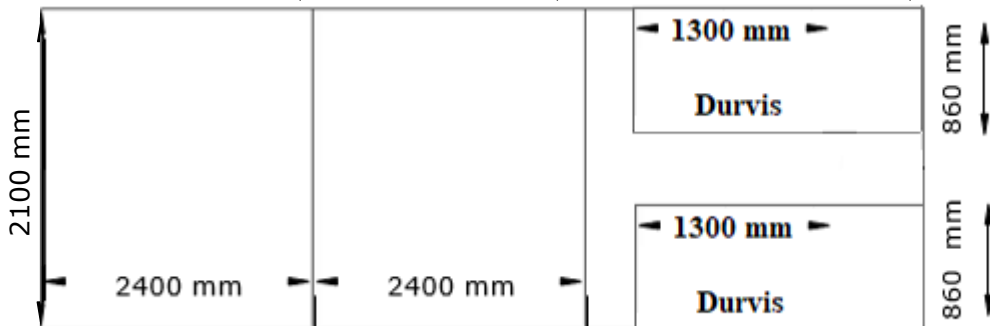

SILTUMNĪCA VIKTORIJA

4x4 metri - 4 loksnes +4,4 metri
Pagarinājums +2m - 1 loksne +2,2m

Sāni un gala siena

Sāni un gala siena

Gala siena un durvis

Jumts un vēdlogs

Jumts

Siltumnīcas VICTORIA DELUXE pagarinājums 2m

Sāni un Jumts

Pagarinājums +2 m

1 loksne + 2.2 m

Jumts