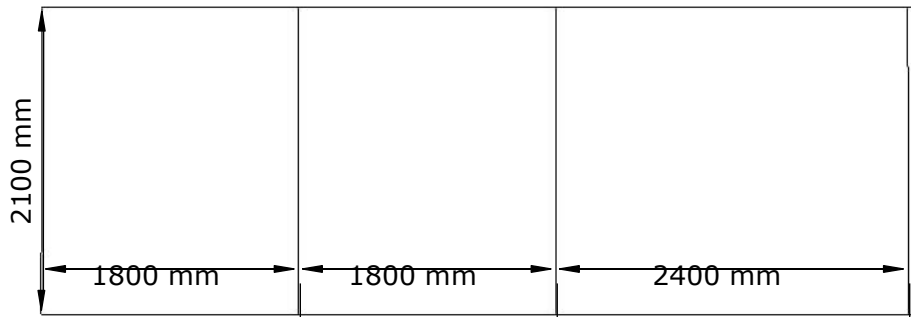

SILTUMNĪCA VIKTORIJA

4x4 metri - 4 loksnes +4,4 metri
Pagarinājums +2m - 1 loksne +2,2m

Sāni un gala siena

Sāni un gala siena

Gala siena un durvis

Jumts un vēdlogs

Jumts

Siltumnīcas VICTORIA DELUXE pagarinājums 2m

Sāni un Jumts

Pagarinājums +2 m

1 loksne + 2.2 m

Jumts