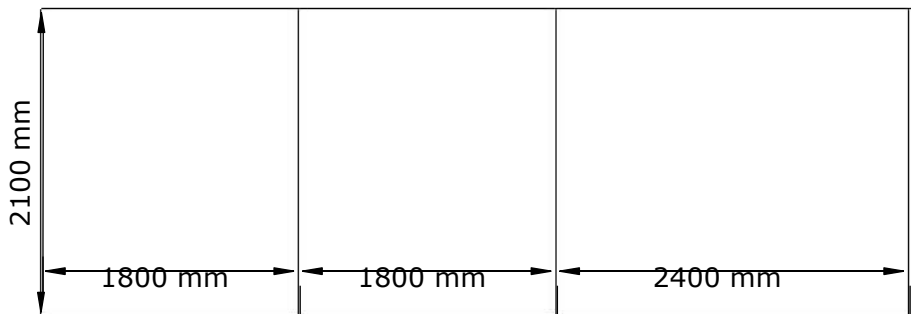

SILTUMNĪCA VIKTORIJA

4x4 metri - 4 loksnes +4,4 metri
Pagarinājums +2m - 1 loksne +2,2m

Sāni un gala siena

Sāni un gala siena

Gala siena un durvis

Jumts un vēdlogs

Jumts

Siltumnīcas VICTORIA DELUXE pagarinājums 2m

Sāni un Jumts

Pagarinājums +2 m

1 loksne + 2.2 m

Jumts