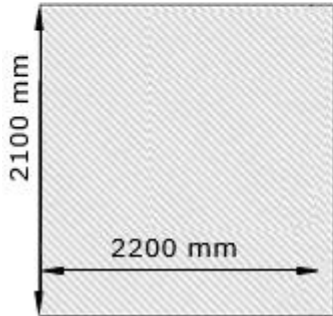

SILTUMNĪCA VIKTORIJA

4x4 metri - 4 loksnes +4,4 metri
Pagarinājums +2m - 1 loksne +2,2m

Sāni un gala siena

Sāni un gala siena

Gala siena un durvis

Jumts un vēdlogs

Jumts

Siltumnīcas VICTORIA DELUXE pagarinājums 2m

Sāni un Jumts

Pagarinājums +2 m

1 loksne + 2.2 m

Jumts