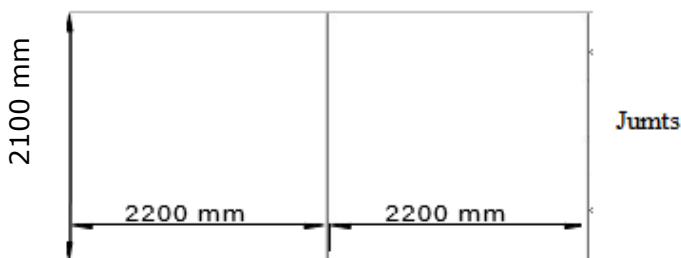

SILTUMNĪCA VIKTORIJA

4x4 metri - 4 loksnes +4,4 metri
Pagarinājums +2m - 1 loksne +2,2m

Sāni un gala siena

Sāni un gala siena

Gala siena un durvis

Jumts un vēdlogs

Jumts

Siltumnīcas VICTORIA DELUXE pagarinājums 2m

Sāni un Jumts

Pagarinājums +2 m

1 loksne + 2.2 m

Jumts