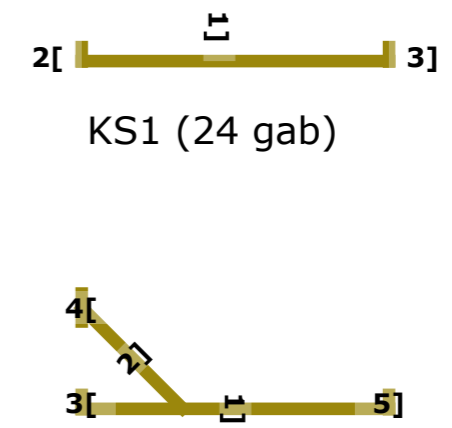

FW (2 gab)

Frame (3 gab)

Door (2 gab)

KS1 (24 gab)

D (4 gab)