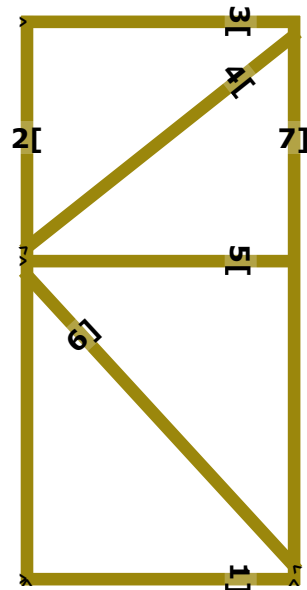

*Sānu sienas tiek pieskrūvētas pie
aizmugurējās sienas sāniem.
*Starp sānu sienām tiek ieskrūvēts grīdas panelis,
pr.panelis un sēdekļa panelis
*Jumts tiek pieskrūvēts uz pr.paneļa un
aizmugurējās sienas pārklājot sānu sienu statņus.

Tualete 1000x1000mm

Jumts (1 gab)

Grīda (1 gab)

Aiz. durvis (1 gab)

Sēdeklis 1 gab

Pr. panelis 1 gab

Sānu siena (2 gab)

Aizm. siena (1 gab)

Tualete 1000x1000mm