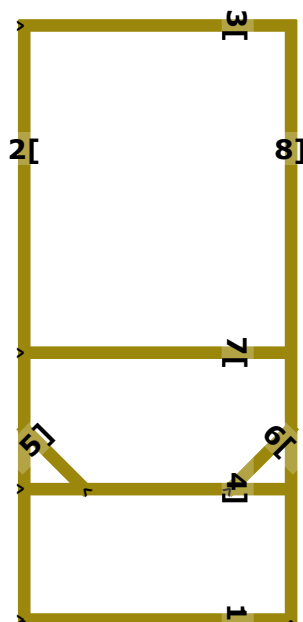

*Sānu sienas tiek pieskrūvētas pie
aizmugurējās sienas sāniem.
*Starp sānu sienām tiek ieskrūvēts grīdas panelis,
pr.panelis un sēdekļa panelis
*Jumts tiek pieskrūvēts uz pr.paneļa un
aizmugurējās sienas pārklājot sānu sienu statņus.

Tualete 1000x1000mm

Jumts (1 gab)

Grīda (1 gab)

Aiz. durvis (1 gab)

Sēdeklis 1 gab

Pr. panelis 1 gab

Sānu siena (2 gab)

Aizm. siena (1 gab)

Durvis (1gab)

Komplektācija:

Skrūves	196 gab
Skrūves polikarbonātam	140 gab
Paplāksnes polikarbonātam	140 gab
Skrūves dēļiem	24 gab
Āķītis	2 gab
Enģes	4 gab
Podā vāks	1 gab
Rokturis	1 gab
Finieris 12x1990x311 mm	1 gab
Finieris 12x2121x310 mm	1 gab
Polikarbonāts 2100x6000mm	1 loksne (balts)

Tualete 1000x1000mm