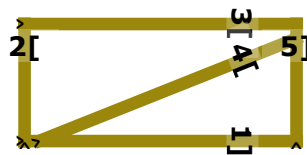

*Sānu sienas tiek pieskrūvētas pie
aizmugurējās sienas sāniem.
*Starp sānu sienām tiek ieskrūvēts grīdas panelis,
pr.panelis un sēdekļa panelis
*Jumts tiek pieskrūvēts uz pr.paneļa un
aizmugurējās sienas pārklājot sānu sienu statņus.

Tualete 1000x1000mm

Jumts (1 gab)

Grīda (1 gab)

Aiz. durvis (1 gab)

Sēdeklis 1 gab

Pr. panelis 1 gab

Sānu siena (2 gab)

Aizm. siena (1 gab)

Tualete 1000x1000mm