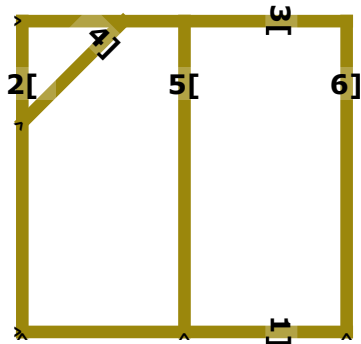

*Sānu sienas tiek pieskrūvētas pie
aizmugurējās sienas sāniem.
*Starp sānu sienām tiek ieskrūvēts grīdas panelis,
pr.panelis un sēdekļa panelis
*Jumts tiek pieskrūvēts uz pr.paneļa un
aizmugurējās sienas pārklājot sānu sienu statņus.

Tualete 1000x1000mm

Jumts (1 gab)

Grīda (1 gab)

Aiz. durvis (1 gab)

Sēdeklis 1 gab

Pr. panelis 1 gab

Sānu siena (2 gab)

Aizm. siena (1 gab)

Tualete 1000x1000mm