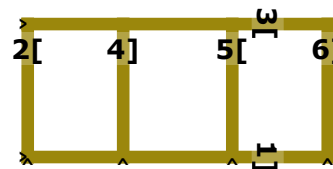

*Sānu sienas tiek pieskrūvētas pie
aizmugurējās sienas sāniem.
*Starp sānu sienām tiek ieskrūvēts grīdas panelis,
pr.panelis un sēdekļa panelis
*Jumts tiek pieskrūvēts uz pr.paneļa un
aizmugurējās sienas pārklājot sānu sienu statņus.

Tualete 1000x1000mm

Jumts (1 gab)

Grīda (1 gab)

Aiz. durvis (1 gab)

Sēdeklis 1 gab

Pr. panelis 1 gab

Sānu siena (2 gab)

Aizm. siena (1 gab)

Tualete 1000x1000mm