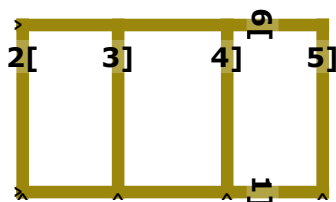

*Sānu sienas tiek pieskrūvētas pie
aizmugurējās sienas sāniem.
*Starp sānu sienām tiek ieskrūvēts grīdas panelis,
pr.panelis un sēdekļa panelis
*Jumts tiek pieskrūvēts uz pr.paneļa un
aizmugurējās sienas pārklājot sānu sienu statņus.

Tualete 1000x1000mm

Jumts (1 gab)

Grīda (1 gab)

Aiz. durvis (1 gab)

Sēdeklis 1 gab

Pr. panelis 1 gab

Sānu siena (2 gab)

Aizm. siena (1 gab)

Tualete 1000x1000mm