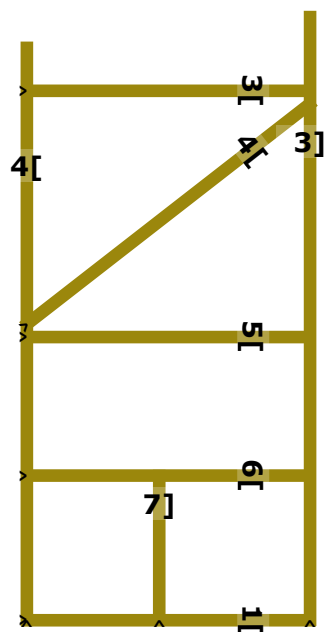

*Sānu sienas tiek pieskrūvētas pie
aizmugurējās sienas sāniem.
*Starp sānu sienām tiek ieskrūvēts grīdas panelis,
pr.panelis un sēdekļa panelis
*Jumts tiek pieskrūvēts uz pr.paneļa un
aizmugurējās sienas pārklājot sānu sienu statņus.

Tualete 1000x1000mm

Jumts (1 gab)

Grīda (1 gab)

Aiz. durvis (1 gab)

Sēdeklis 1 gab

Pr. panelis 1 gab

Sānu siena (2 gab)

Aizm. siena (1 gab)

Tualete 1000x1000mm