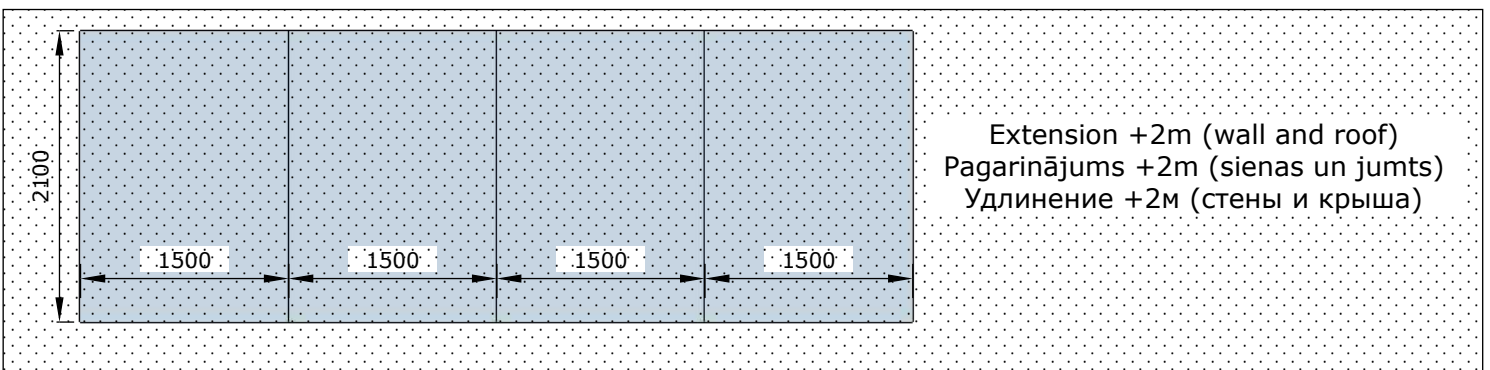

Greenhouse 4m
Siltumnīca 4m
Теплица 4м

Greenhouse "KLASIC" 2.5x4m
Siltumnīca "KLASIK" 2.5x4m
Теплица "КЛАСИК" 2.5x4м